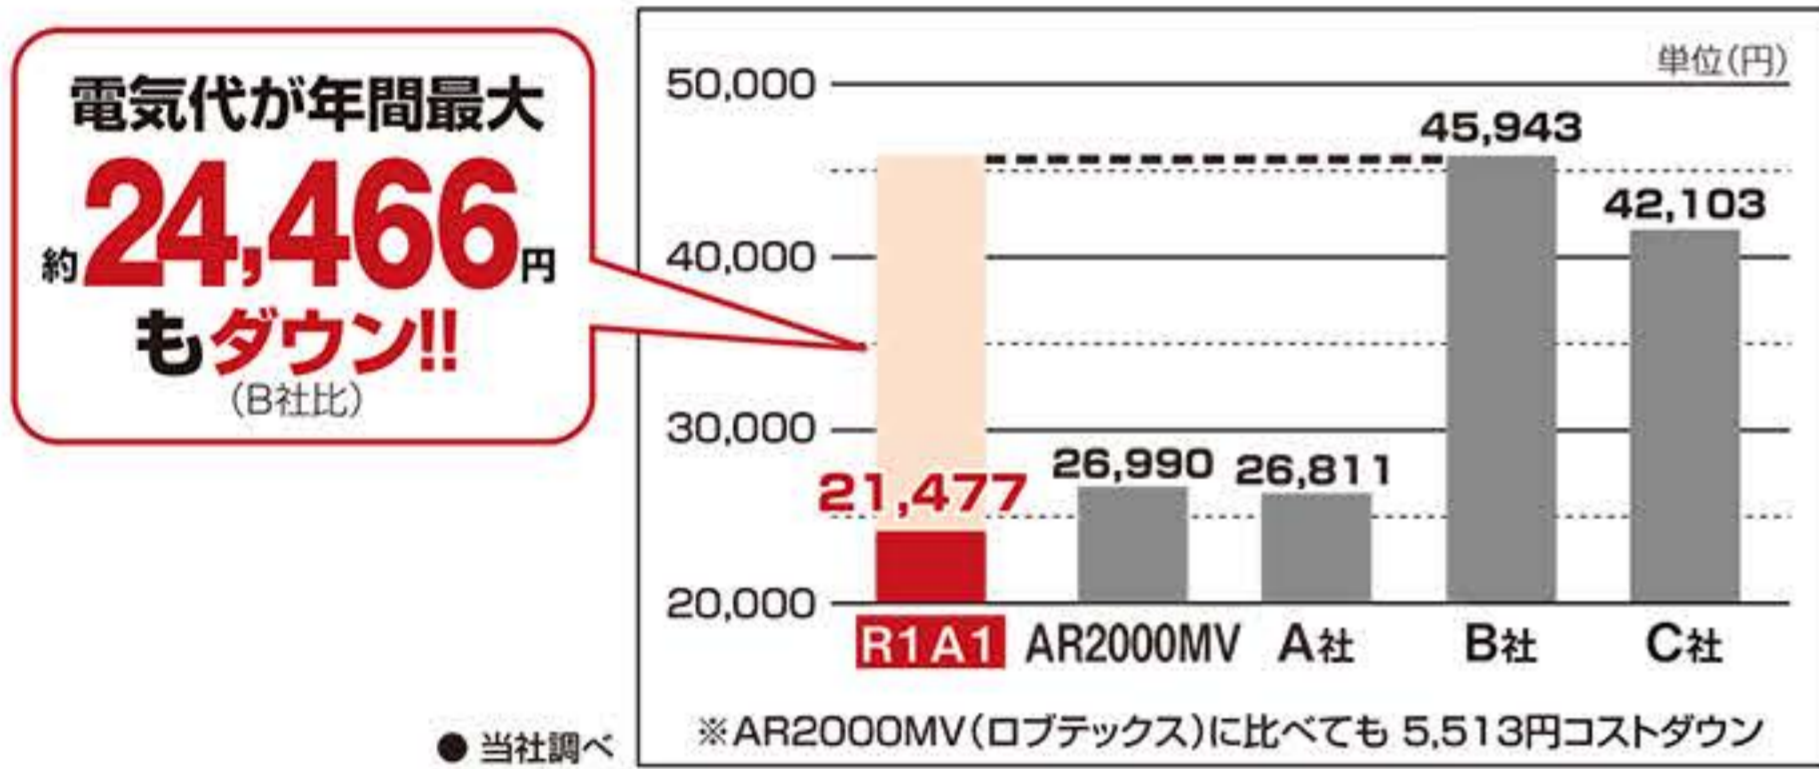

# 新型リベッター

## 新型エアーリベッター

- ◎ クラス最軽量
- ◎ 余裕のロングストローク
- ◎ エアー消費量、従来機に比べ25%削減

R1A1

R1A2